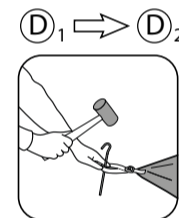

FR
Cette tente doit être montée par au moins deux personnes.

NL
Deze tent moet opgezet worden door minstens twee personen.

CZ
Tento stan musí stavět nejméně dvě osoby.

PITCHING

PITCH TIME

6 min.

13 min.

FIND OUT!
See our videos
HOW TO PITCH YOUR TENT?
www.youtube.com/user/Outwelltents
HOW TO CLEAN AND MAINTAIN YOUR TENT?
www.outwell.com/maintenance