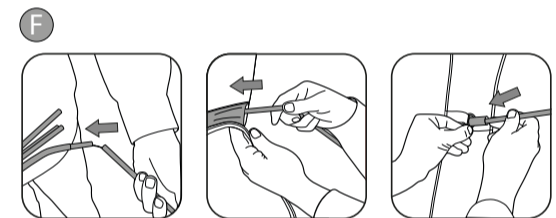

FR
Cette tente doit être montée par au moins deux personnes.

NL
Deze tent moet opgezet worden door minstens twee personen.

CZ
Tento stan musí stavět nejméně dvě osoby.

PITCHING

PITCH TIME

6 min.

13 min.

FIND OUT!
See our videos
HOW TO PITCH YOUR TENT?
www.youtube.com/user/Outwelltents
HOW TO CLEAN AND MAINTAIN YOUR TENT?
www.outwell.com/maintenance