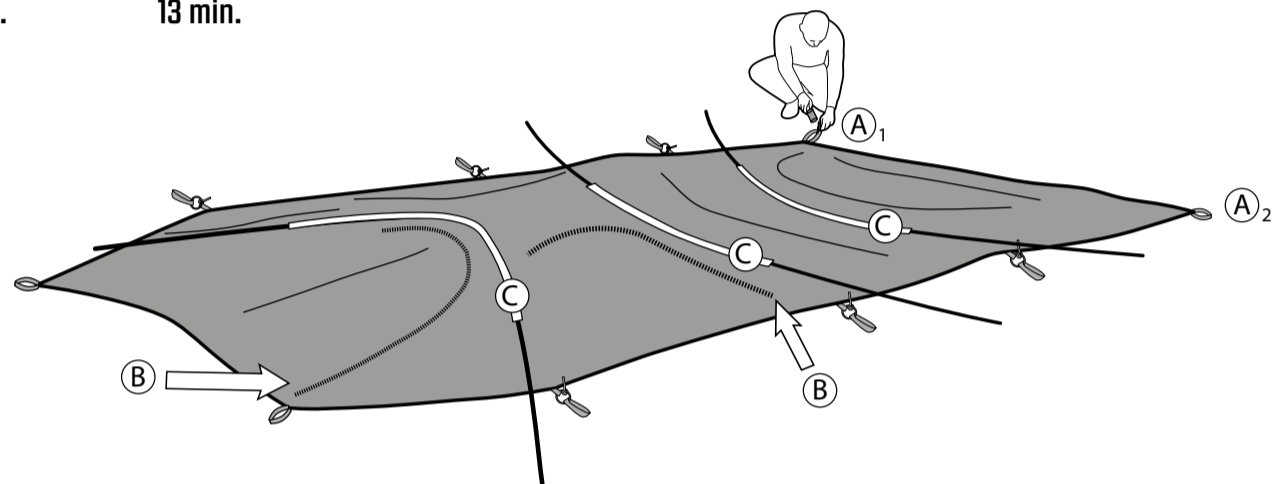

FR
Cette tente doit être montée par au moins deux personnes.

NL
Deze tent moet opgezet worden door minstens twee personen.

CZ
Tento stan musí stavět nejméně dvě osoby.

PITCHING

PITCH TIME

6 min.

13 min.

FIND OUT!
See our videos
HOW TO PITCH YOUR TENT?
www.youtube.com/user/Outwelltents
HOW TO CLEAN AND MAINTAIN YOUR TENT?
www.outwell.com/maintenance