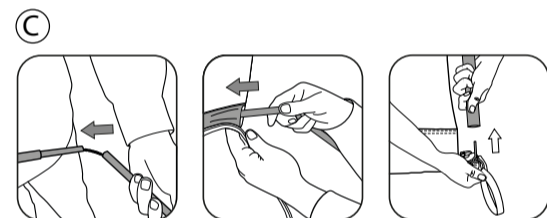

FR
Cette tente doit être montée par au moins deux personnes.

NL
Deze tent moet opgezet worden door minstens twee personen.

CZ
Tento stan musí stavět nejméně dvě osoby.

PITCHING

PITCH TIME

6 min.

13 min.

FIND OUT!
See our videos
HOW TO PITCH YOUR TENT?
www.youtube.com/user/Outwelltents
HOW TO CLEAN AND MAINTAIN YOUR TENT?
www.outwell.com/maintenance