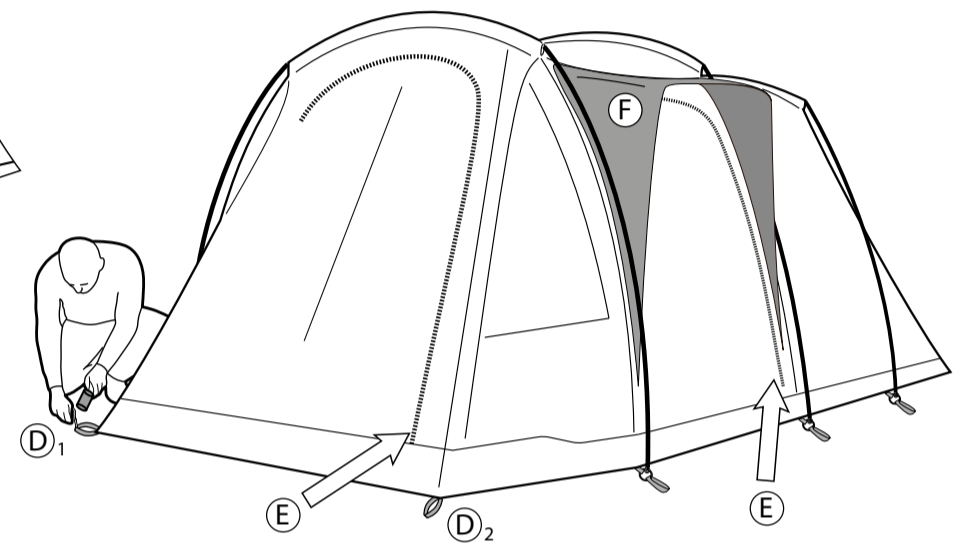

FR
Cette tente doit être montée par au moins deux personnes.

NL
Deze tent moet opgezet worden door minstens twee personen.

CZ
Tento stan musí stavět nejméně dvě osoby.

PITCHING

PITCH TIME

6 min.

13 min.

FIND OUT!
See our videos
HOW TO PITCH YOUR TENT?
www.youtube.com/user/Outwelltents
HOW TO CLEAN AND MAINTAIN YOUR TENT?
www.outwell.com/maintenance