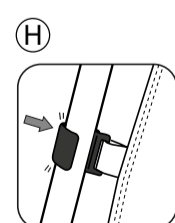

FR
Cette tente doit être montée par au moins deux personnes.

NL
Deze tent moet opgezet worden door minstens twee personen.

CZ
Tento stan musí stavět nejméně dvě osoby.

PITCHING

PITCH TIME

6 min.

13 min.

FIND OUT!
See our videos
HOW TO PITCH YOUR TENT?
www.youtube.com/user/Outwelltents
HOW TO CLEAN AND MAINTAIN YOUR TENT?
www.outwell.com/maintenance