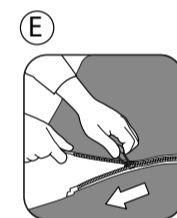

FR
Cette tente doit être montée par au moins deux personnes.

NL
Deze tent moet opgezet worden door minstens twee personen.

CZ
Tento stan musí stavět nejméně dvě osoby.

PITCHING

PITCH TIME

6 min.

13 min.

FIND OUT!
See our videos
HOW TO PITCH YOUR TENT?
www.youtube.com/user/Outwelltents
HOW TO CLEAN AND MAINTAIN YOUR TENT?
www.outwell.com/maintenance