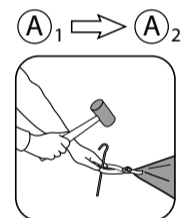

FR
Cette tente doit être montée par au moins deux personnes.

NL
Deze tent moet opgezet worden door minstens twee personen.

CZ
Tento stan musí stavět nejméně dvě osoby.

PITCHING

PITCH TIME

6 min.

13 min.

FIND OUT!
See our videos
HOW TO PITCH YOUR TENT?
www.youtube.com/user/Outwelltents
HOW TO CLEAN AND MAINTAIN YOUR TENT?
www.outwell.com/maintenance