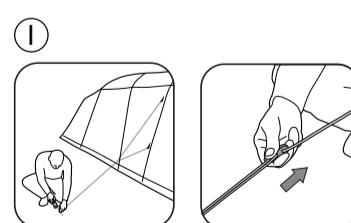

FR
Cette tente doit être montée par au moins deux personnes.

NL
Deze tent moet opgezet worden door minstens twee personen.

CZ
Tento stan musí stavět nejméně dvě osoby.

PITCHING

PITCH TIME

6 min.

13 min.

FIND OUT!
See our videos
HOW TO PITCH YOUR TENT?
www.youtube.com/user/Outwelltents
HOW TO CLEAN AND MAINTAIN YOUR TENT?
www.outwell.com/maintenance