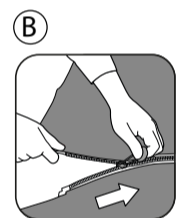

FR
Cette tente doit être montée par au moins deux personnes.

NL
Deze tent moet opgezet worden door minstens twee personen.

CZ
Tento stan musí stavět nejméně dvě osoby.

PITCHING

PITCH TIME

6 min.

13 min.

FIND OUT!
See our videos
HOW TO PITCH YOUR TENT?
www.youtube.com/user/Outwelltents
HOW TO CLEAN AND MAINTAIN YOUR TENT?
www.outwell.com/maintenance