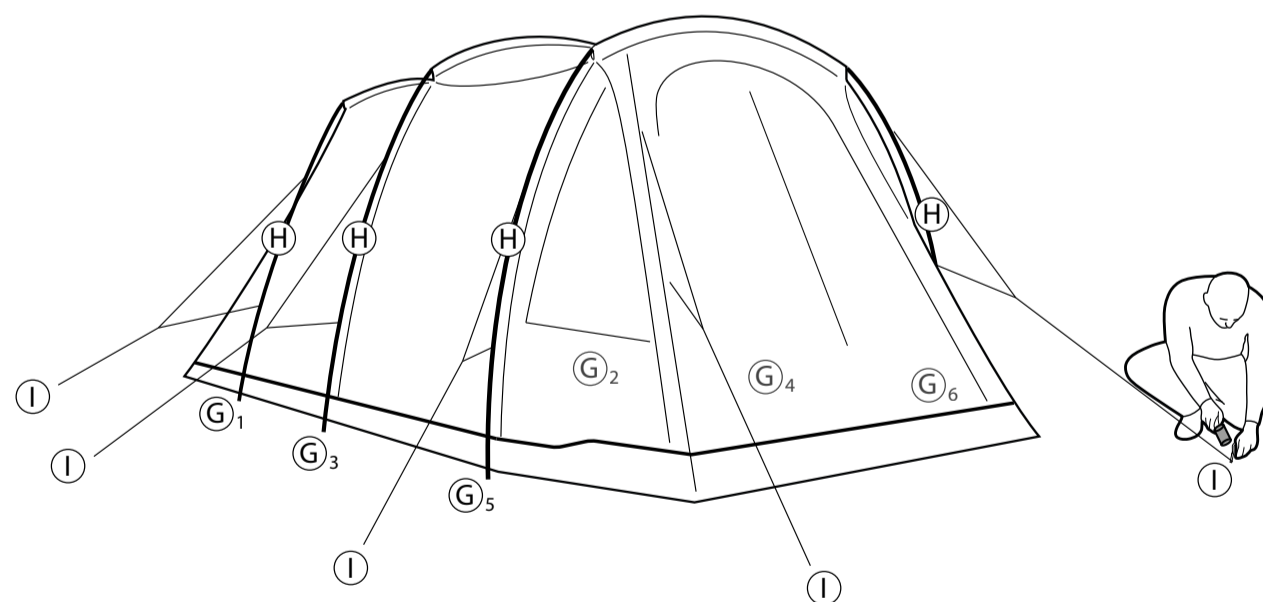

FR
Cette tente doit être montée par au moins deux personnes.

NL
Deze tent moet opgezet worden door minstens twee personen.

CZ
Tento stan musí stavět nejméně dvě osoby.

PITCHING

PITCH TIME

6 min.

13 min.

FIND OUT!
See our videos
HOW TO PITCH YOUR TENT?
www.youtube.com/user/Outwelltents
HOW TO CLEAN AND MAINTAIN YOUR TENT?
www.outwell.com/maintenance